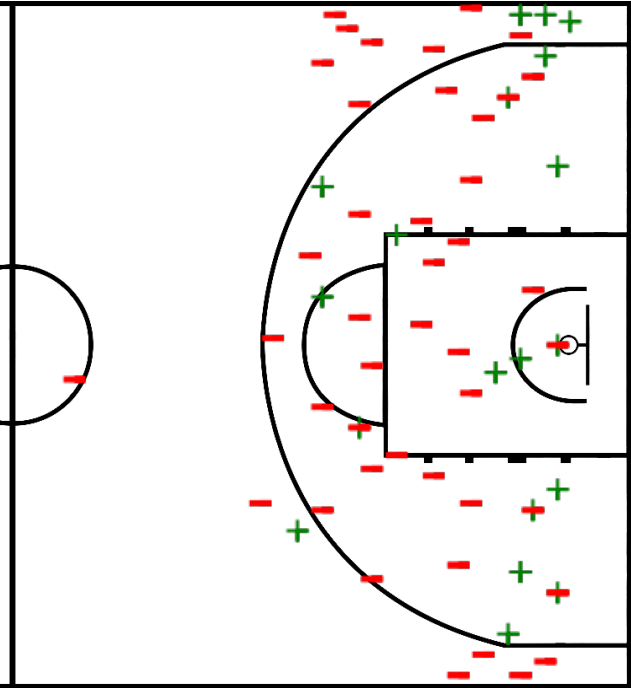

**T.C.CUMHURBAŞKANLIĞI STRATEJİ VE
BÜTÇE BAŞKANLIĞI**

T.C.CUMHURBAŞKANLIĞI STRATEJİ VE BÜTÇE BAŞKANLIĞI	M/A	%
Field Goals	20/75	27
2 Points	16/53	30
3 Points	4/22	18
Free Throws	2/6	33