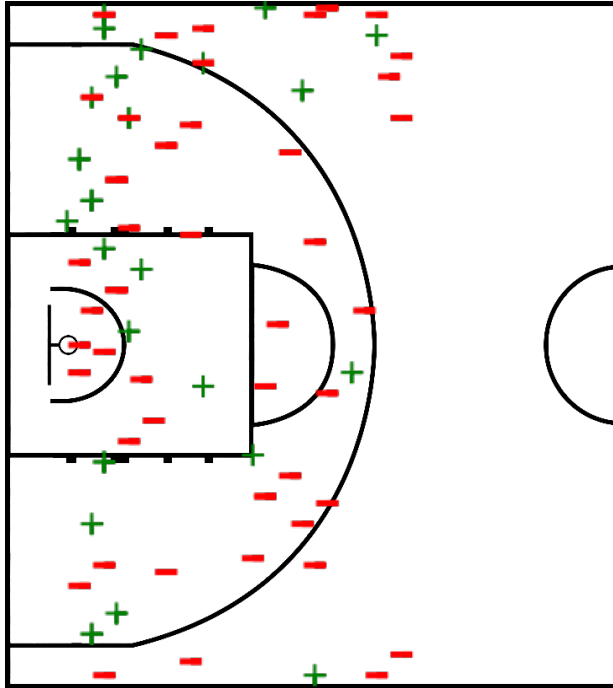

FIBA

We Are Basketball

CBL Ankara

TED Üniversitesi Prof. Dr. Rüştü Yüce Spor Salonu, Sun 01 Mar 2020 Start time: 18:00

Shot Chart

Game No.: 4248555

Game Duration: 01:08

**TCDD 77 – 46 T.C.CUMHURBAŞKANLIĞI STRATEJİ
VE BÜTÇE BAŞKANLIĞI**
(15-16, 16-9, 23-12, 23-9)

Report Generated: Sun 01 Mar 2020 19:37

Crew Chief: MONUR SÖNMEZ (TUR) Umpire(s): ALMİNAKOCABAŞ (TUR)

Scoring by 5 Minute intervals	TCD	Q1		Q2		Q3		Q4	
		10	15	20	31	44	54	65	77
	SBB	9	16	18	25	30	37	39	46

Players => All FG Types => All; Results => All;

TCDD

TCDD	M/A	%
Field Goals	33/82	40
2 Points	26/55	47
3 Points	7/27	26
Free Throws	4/15	27

Players => All FG Types => All; Results => All;